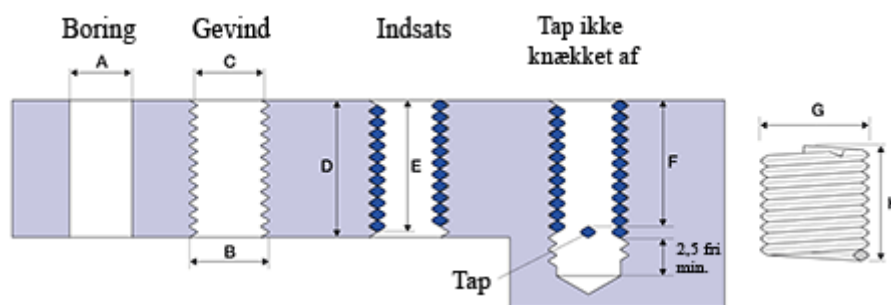

Varenummer: 1310410023000
Beskrivelse: KLEE Gevindindsats LOCKFIL+ M10 x 1,25
boreddybde 30mm

Mål

A	= 10,4 -0,129 +0,212
B	= 11.624
C	= 10,812 -0 +0,099
D	= 30.00
Gevind	= M10 x 1,25
G Min/Maks	= 11,75 12,00
H	= 20.70